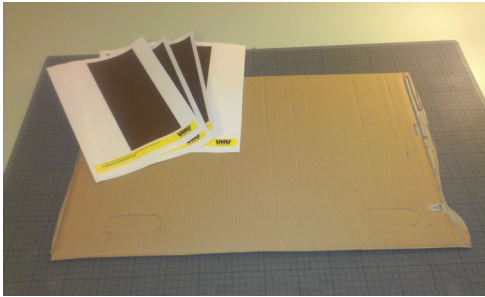

CREATE YOUR OWN / CREA TU PROPIO

GROUND SUELO

 **1.** CUT OUT ITEMS
RECORTA OBJETOS

 **2.** FOLD ITEMS
DOBLA PARTES

 **3.** GLUE YOUR LANDSCAPE
PEGA TU SUELO

DOWNLOAD MORE PAPERCRAFTS / DESCARGA MÁS PAPERCRAFTS
@ WWW.UHU-PAPERCRAFT.COM

UHU[®]
glues anything, anytime.

INSTRUCTIONS / INSTRUCCIONES

1

CUT OUT ITEMS...
RECORTA LAS IMÁGENES...

2

AND GLUE THEM ON
CARDBOARD.
Y PEGALAS A UN
CARTÓN.

DOWNLOAD MORE PAPERCRAFTS / DESCARGA MÁS PAPERCRAFTS
@ WWW.UHU-PAPERCRAFT.COM